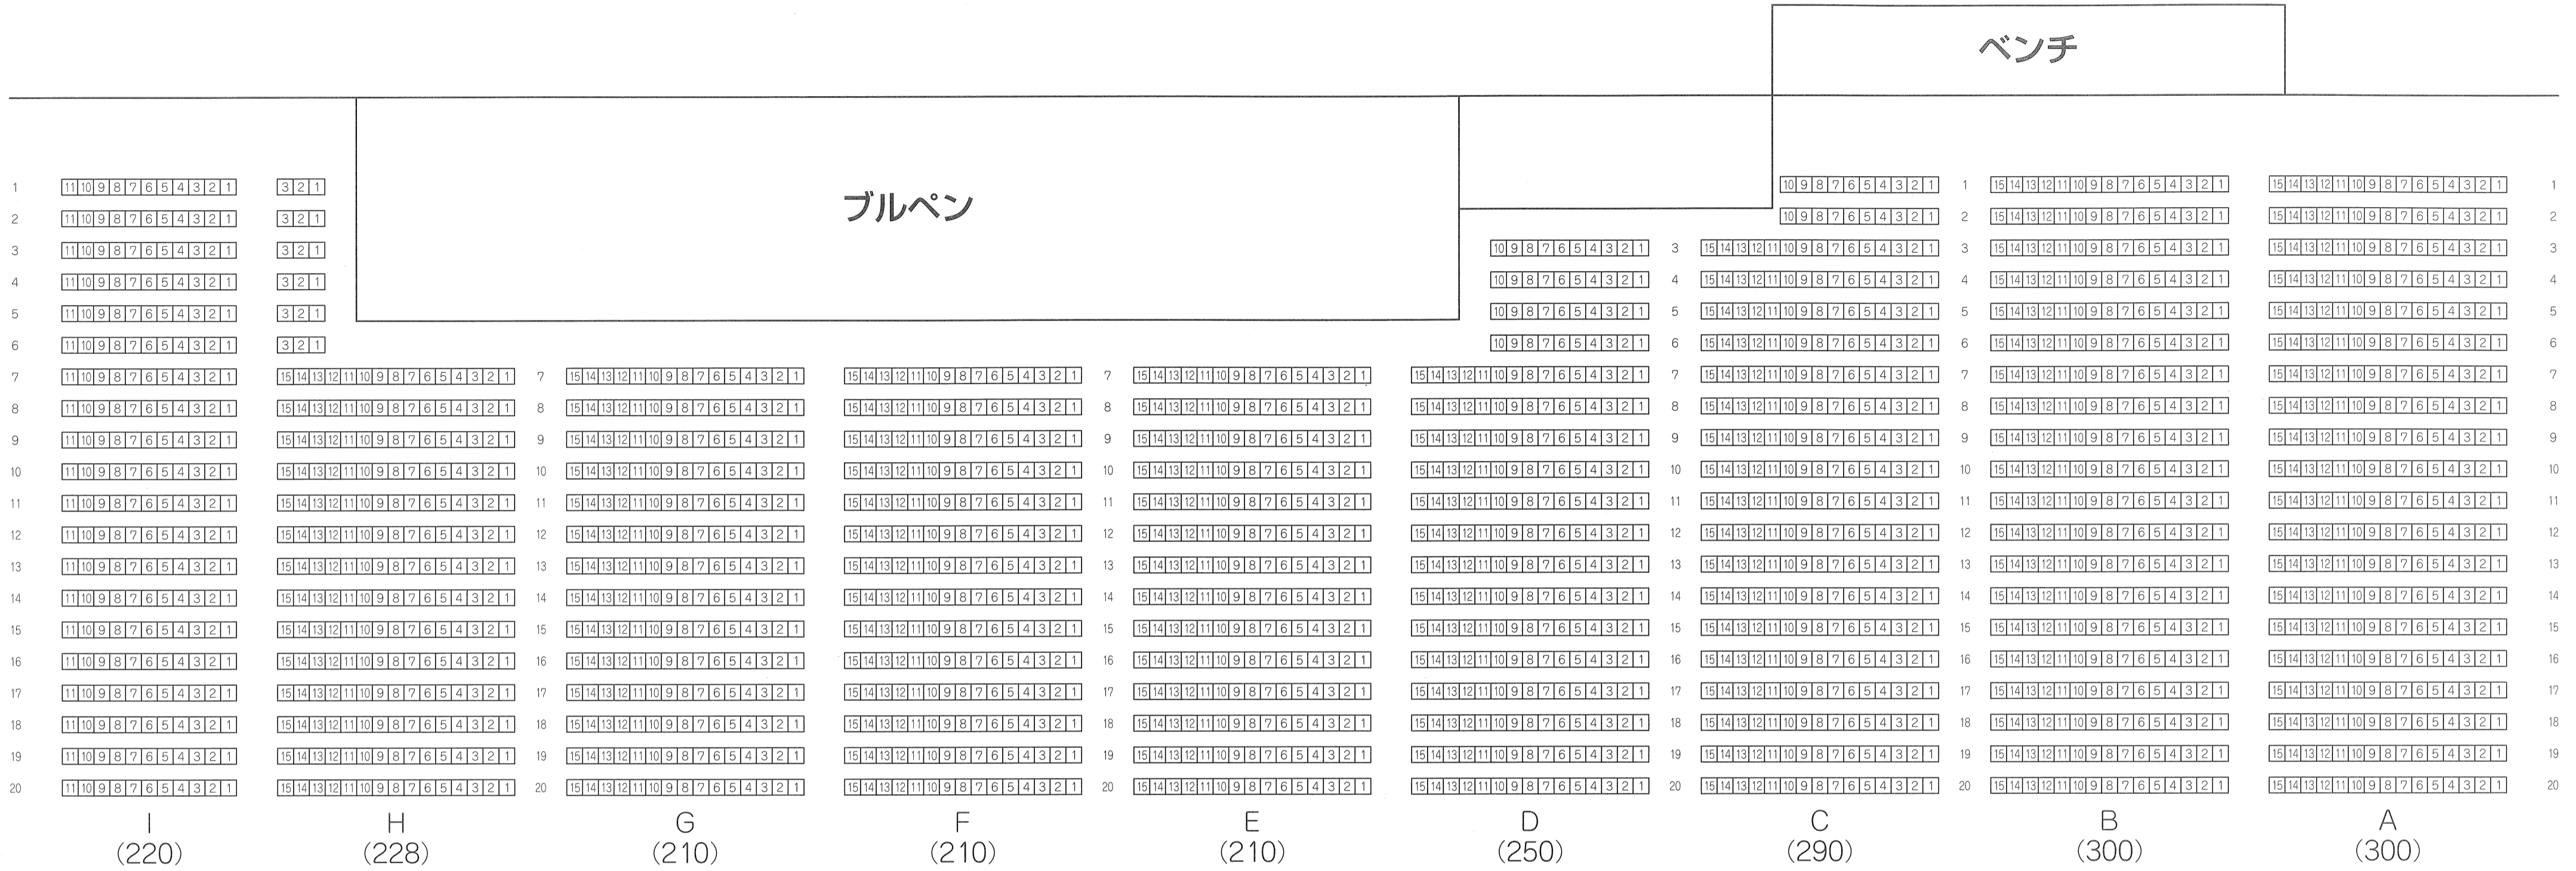

# 3塁側内野指定席配置図 3171席

## 内野指定席A(1階席)2218席

## 内野指定席B(2階席)953席