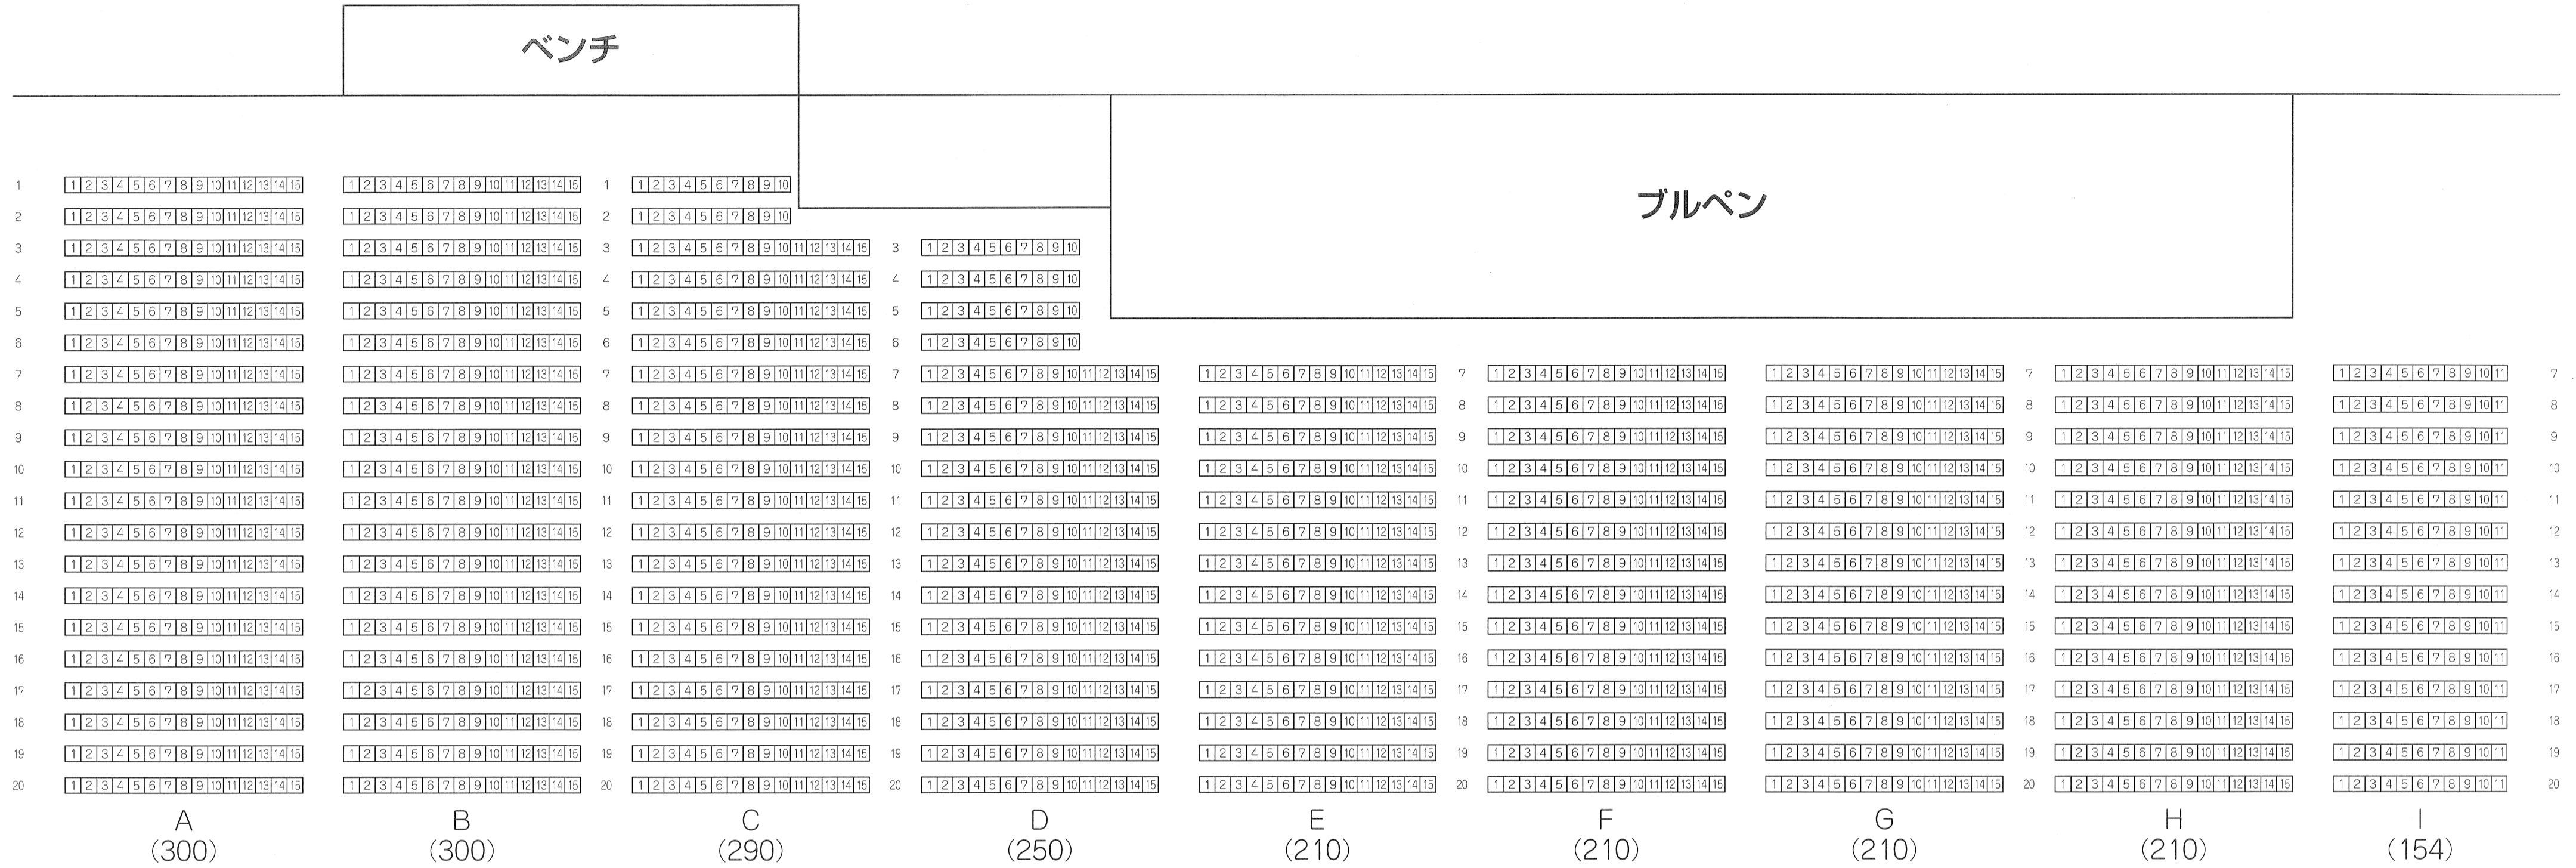

# 1塁側内野指定席配置図 3087席

## 内野指定席A(1階席)2134席

## 内野指定席B(2階席)953席