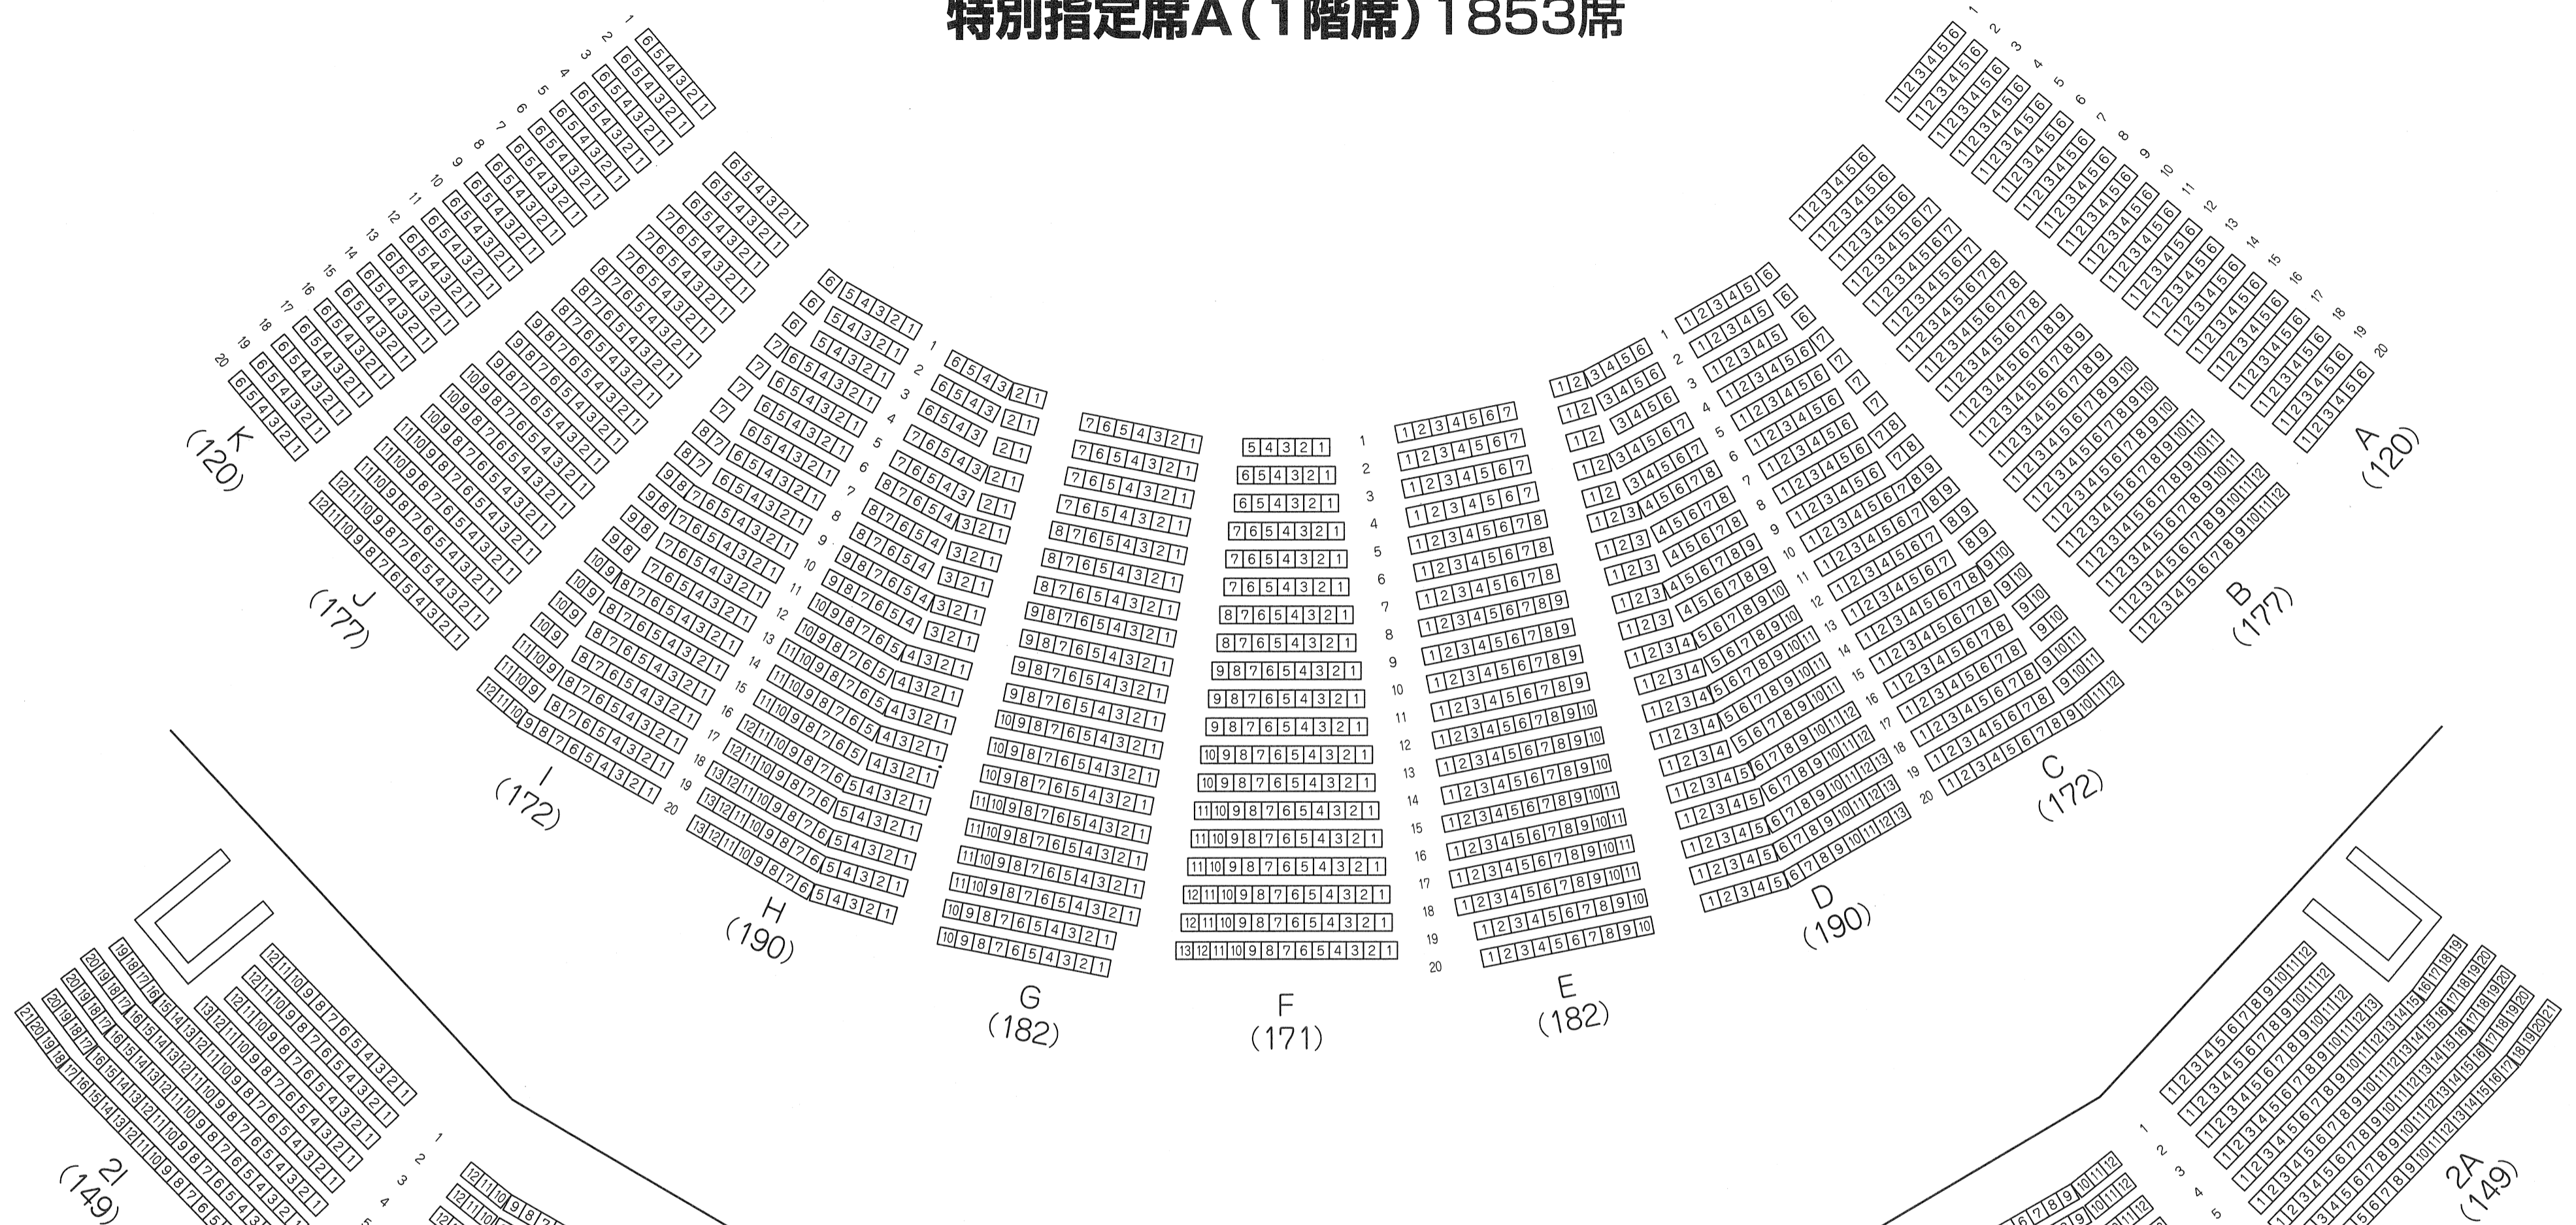

特別指定席配置図 2972席

特別指定席A(1階席) 1853席

特別指定席B(2階席) 1119席