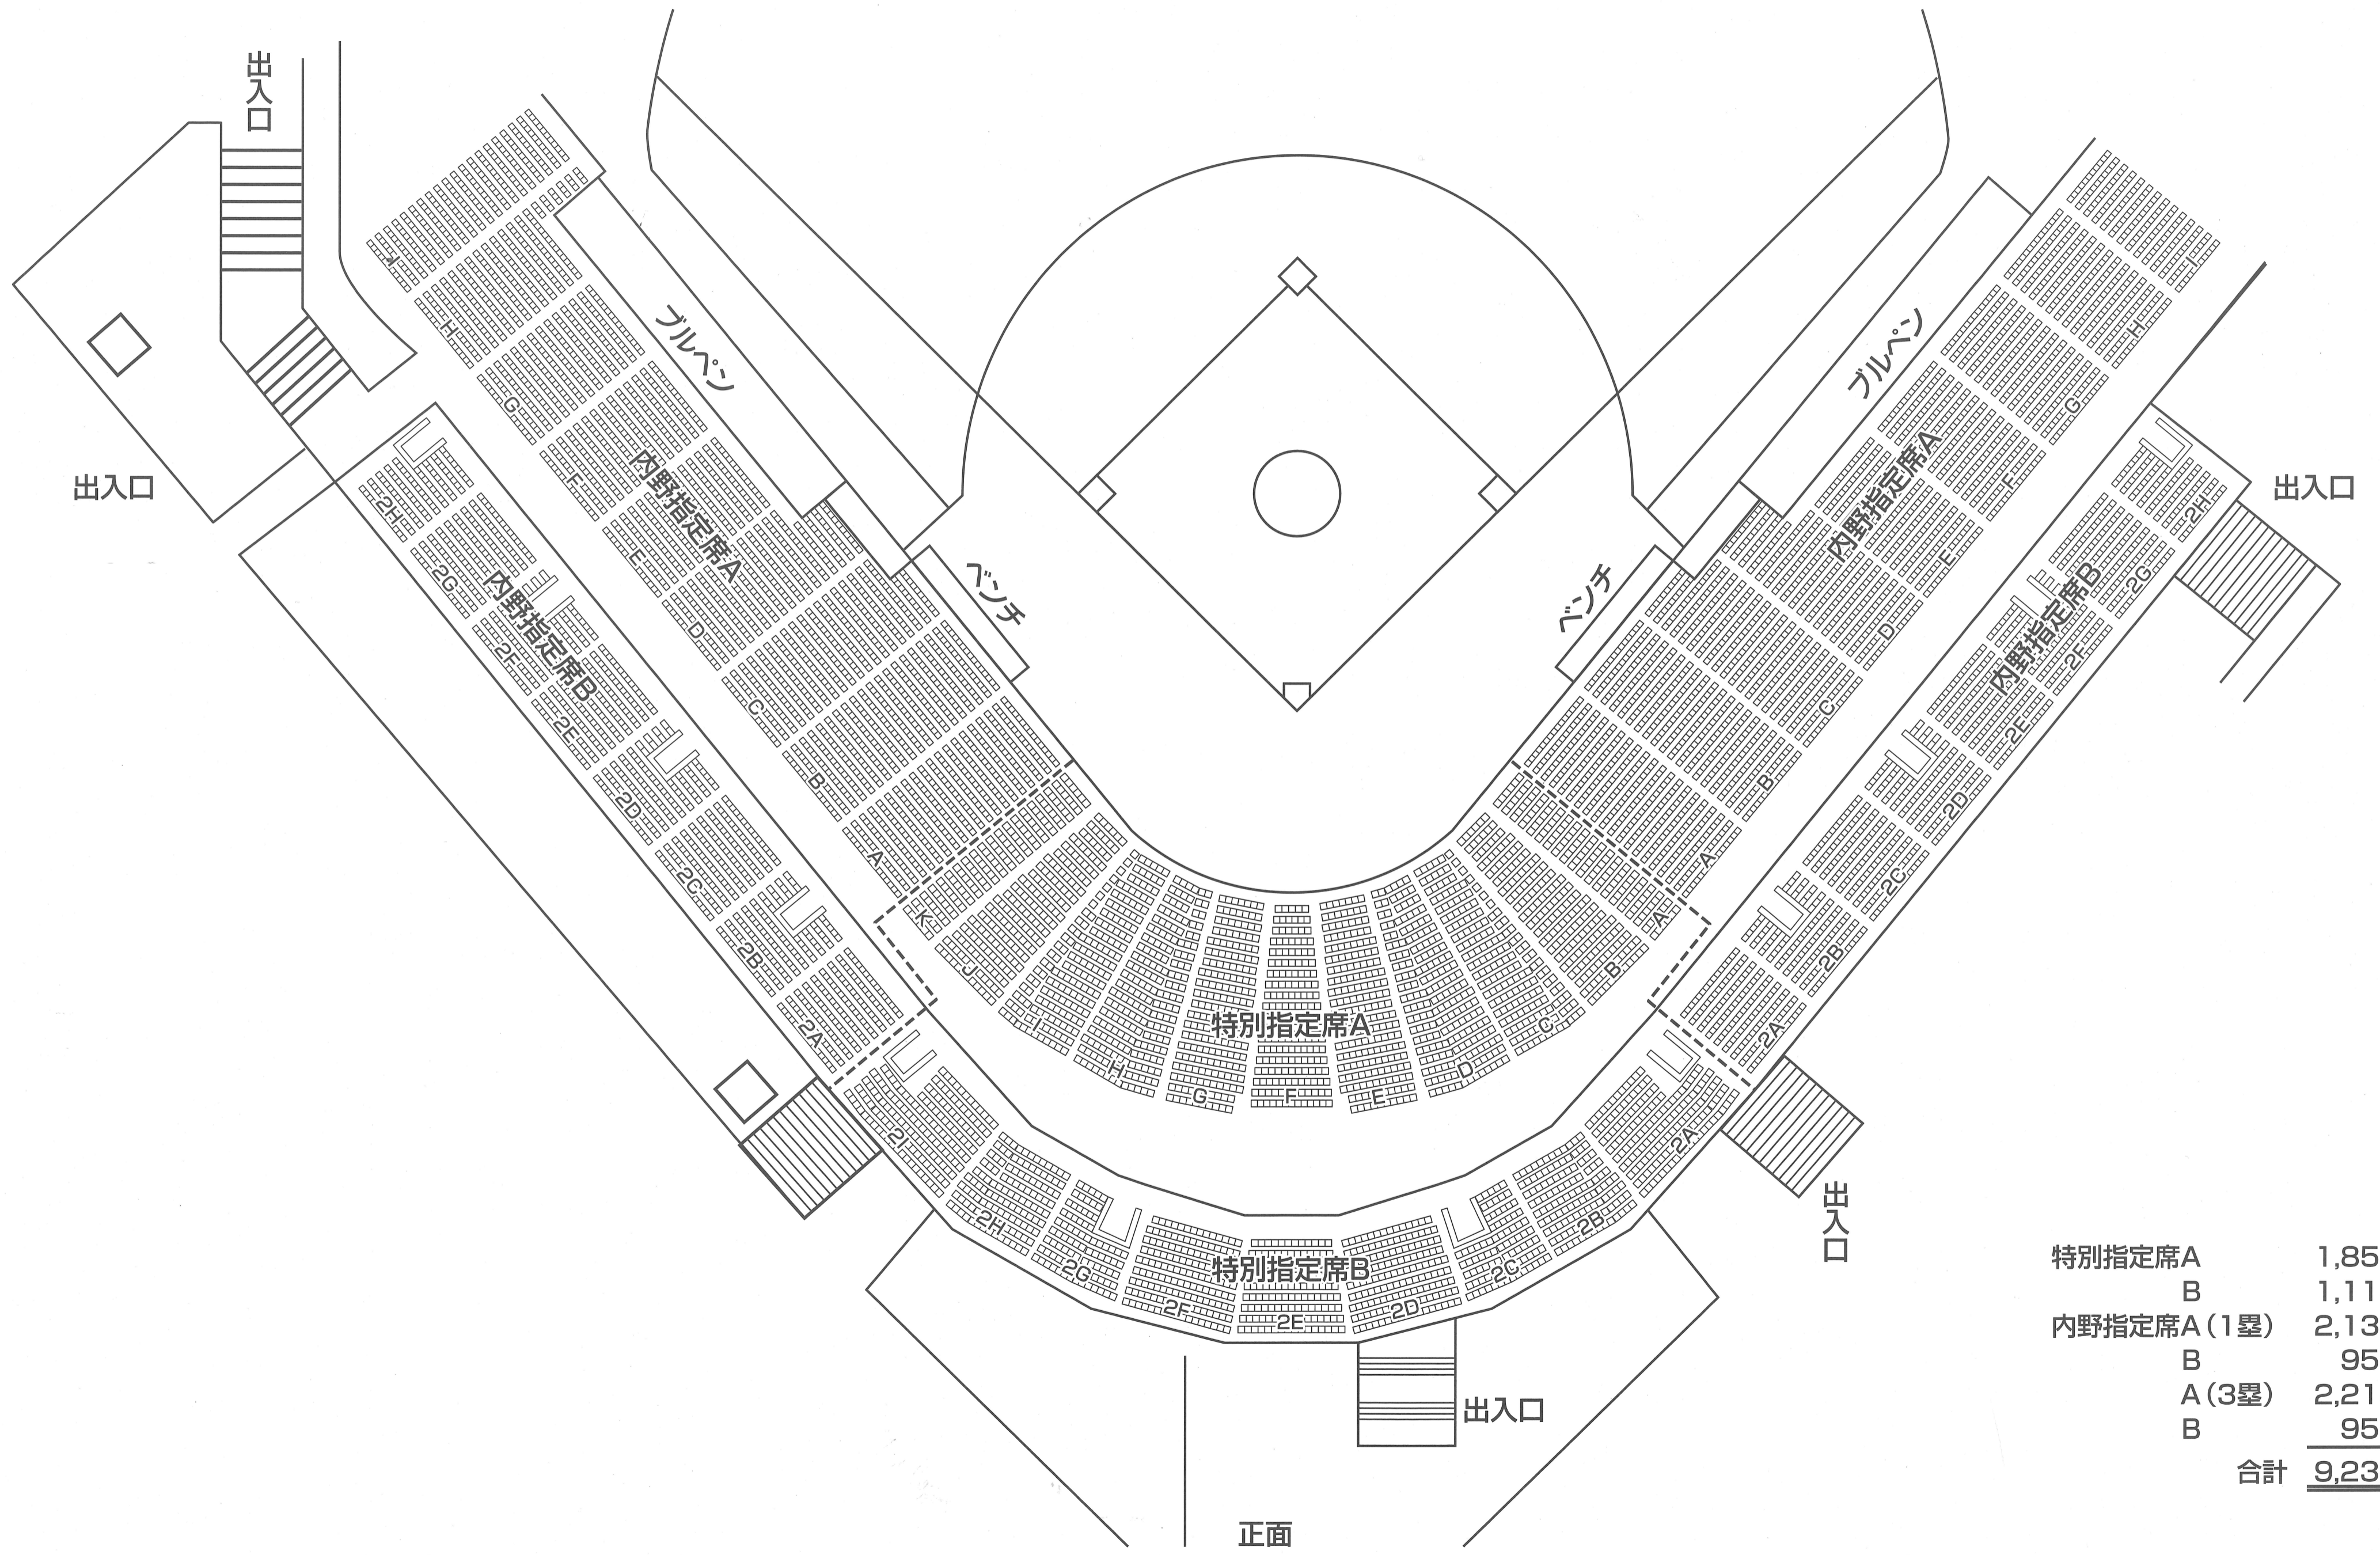

ひたちなか市民球場指定席全体図

特別指定席A	1,853席
B	1,119席
内野指定席A (1塁)	2,134席
B	953席
A (3塁)	2,218席
B	953席
合計	<u>9,230席</u>